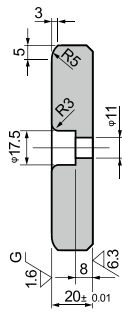

W = 28 to 75

W = 100 or more

Notes

材质 Material
高力黄铜+石墨 Bronze with Graphite

运动方向
Sliding Direction
W=28 and 38

W=48 or more

Order Code	W	L		W ₁	W ₂	L ₁	L ₂			
		DTTB.16	DTTB.17							
DTTB.16	28	75		-	-	45	15			
		100				25				
		150								
	38	75				45	15			
		100				50	25			
		150				100				
	48	75				45	15			
		100				50	25			
		125				75				
		150	-			100				
		200				150				
	58	75				45	15			
		100				50	25			
		150				100				
	75	75				25		25		
		100				50				
		125				75				
		150				100				
		200				150				
	DTTB.16 DTTB.17	100	100			100	50	25	50	50
			125			125			75	
150			150	100						
200			200	150						
250			250							
300			300	200						
125		125	125	75	37.5	25				
		150	150	100						
		200	200	150						
		250	250							
		300	300	200						
		350	350							
150	150	150	100	100	25					
	200	200	150							
	250	250	200							