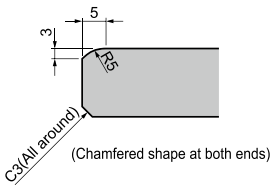

W = 28 to 75

W = 100 or more

Notes

材质 Material
高力黄铜+石墨 Bronze with Graphite

运动方向
Sliding Direction
W=28 and 38

W=48 or more

Order Code	W	L		W ₁	W ₂	L ₁	L ₂			
		DTTB.16	DTTB.17							
DTTB.16	28	75		-	-	45	15			
		100				25				
		150								
	38	75				45	15			
		100				50	25			
		150				100				
	48	75				45	15			
		100				50	25			
		125				75				
		150	-			100				
		200				150				
	58	75				45	15			
		100				50	25			
		150				100				
	75	75				25		25		
		100				50				
		125				75				
		150				100				
		200				150				
	DTTB.16 DTTB.17	100	100			100	50	25	50	50
			125			125			75	
150			150	100						
200			200	150						
250			250							
300			300	200						
125		125	125	75	37.5	25				
		150	150	100						
		200	200	150						
		250	250							
		300	300	200						
		350	350							
150	150	150	100	100	25					
	200	200	150							
	250	250	200							