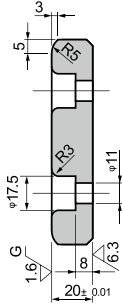

W = 28 to 75

W = 100 or more

Notes

材质 Material
高力黄铜+石墨 Bronze with Graphite

运动方向
Sliding Direction
W=28 and 38

W=48 or more

Order Code	W	L		W ₁	W ₂	L ₁	L ₂			
		DTTB.16	DTTB.17							
DTTB.16	28	75		-	-	45	15			
		100				25				
		150								
	38	75				45	15			
		100				50	25			
		150				100				
	48	75				45	15			
		100				50	25			
		125				75				
		150	-			100				
		200				150				
	58	75				45	15			
		100				50	25			
		150				100				
	75	75				25		25		
		100				50				
		125				75				
		150				100				
		200				150				
	DTTB.16 DTTB.17	100	100			100	50	25	50	50
			125			125			75	
150			150	100						
200			200	150						
250			250							
300			300	200						
125		125	125	75	37.5	25				
		150	150	100						
		200	200	150						
		250	250							
		300	300	200						
		350	350							
150	150	150	100	100	25					
	200	200	150							
	250	250	200							