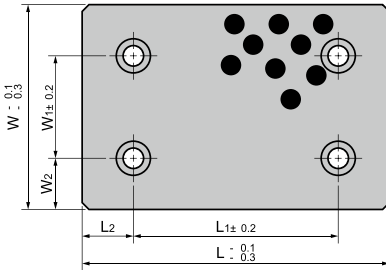

W = 28 to 75

W = 100 or more

Notes

材质 Material
高力黄铜+石墨 Bronze with Graphite

运动方向
Sliding Direction
W=28 and 38

W=48 or more

Order Code	W	L		W ₁	W ₂	L ₁	L ₂			
		DTTB.16	DTTB.17							
DTTB.16	28	75		-	-	45	15			
		100				25				
		150								
	38	75				45	15			
		100				50	25			
		150				100				
	48	75				45	15			
		100				50	25			
		125				75				
		150	-			100				
		200				150				
	58	75				45	15			
		100				50	25			
		150				100				
	75	75				25		25		
		100				50				
		125				75				
		150				100				
		200				150				
	DTTB.16 DTTB.17	100	100			100	50	25	50	50
			125			125			75	
150			150	100						
200			200	150						
250			250							
300			300	200						
125		125	125	75	37.5	25				
		150	150	100						
		200	200	150						
		250	250							
		300	300	200						
		350	350							
150	150	150	100	100	25					
	200	200	150							
	250	250	200							