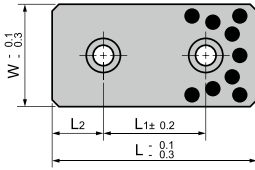

W = 28 to 75

W = 100 or more

Notes

材质 Material
高力黄铜+石墨 Bronze with Graphite

运动方向
Sliding Direction
W=28 and 38

W=48 or more

Order Code	W	L		W ₁	W ₂	L ₁	L ₂			
		DTTB.16	DTTB.17							
DTTB.16	28	75		-	-	45	15			
		100				25				
		150								
	38	75				45	15			
		100				50	25			
		150				100				
	48	75				45	15			
		100				50	25			
		125				75				
		150	-			100				
		200				150				
	58	75				45	15			
		100				50	25			
		150				100				
	75	75				25		25		
		100				50				
		125				75				
		150				100				
		200				150				
	DTTB.16 DTTB.17	100	100			100	50	25	50	50
			125			125			75	
150			150	100						
200			200	150						
250			250							
300			300	200						
125		125	125	75	37.5	25				
		150	150	100						
		200	200	150						
		250	250							
		300	300	200						
		350	350							
150	150	150	100	100	25					
	200	200	150							
	250	250	200							