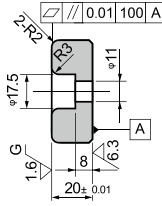

W = 28 to 75

W = 100 or more

Notes

材质 Material
高力黄铜+石墨 Bronze with Graphite

运动方向
Sliding Direction
W=28 and 38

W=48 or more

Order Code	W	L		W ₁	W ₂	L ₁	L ₂			
		DTTB.16	DTTB.17							
DTTB.16	28	75		-	-	45	15			
		100				25				
		150								
	38	75				45	15			
		100				50	25			
		150				100				
	48	75				45	15			
		100				50	25			
		125				75				
		150	-			100				
		200				150				
	58	75				45	15			
		100				50	25			
		150				100				
	75	75				25		25		
		100				50				
		125				75				
		150				100				
		200				150				
	DTTB.16 DTTB.17	100	100			100	50	25	50	50
			125			125			75	
150			150	100						
200			200	150						
250			250							
300			300	200						
125		125	125	75	37.5	25				
		150	150	100						
		200	200	150						
		250	250							
		300	300	200						
		350	350							
150	150	150	100	100	25					
	200	200	150							
	250	250	200							