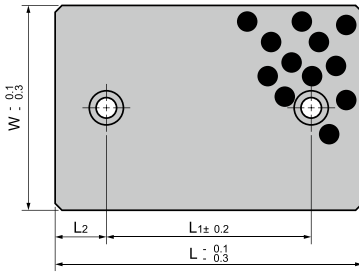

W = 28 to 75

W = 100 or more

Notes

材质 Material
高力黄铜+石墨 Bronze with Graphite

运动方向
Sliding Direction
W=28 and 38

W=48 or more

Order Code	W	L		W ₁	W ₂	L ₁	L ₂			
		DTTB.16	DTTB.17							
DTTB.16	28	75		-	-	45	15			
		100				25				
		150								
	38	75				45	15			
		100				50	25			
		150				100				
	48	75				45	15			
		100				50	25			
		125				75				
		150	-			100				
		200				150				
	58	75				45	15			
		100				50	25			
		150				100				
	75	75				25		25		
		100				50				
		125				75				
		150				100				
		200				150				
	DTTB.16 DTTB.17	100	100			100	50	25	50	50
			125			125			75	
150			150	100						
200			200	150						
250			250							
300			300	200						
125		125	125	75	37.5	25				
		150	150	100						
		200	200	150						
		250	250							
		300	300	200						
		350	350							
150	150	150	100	100	25					
	200	200	150							
	250	250	200							