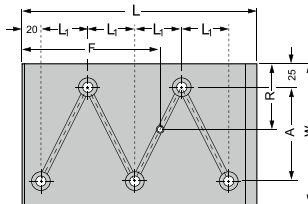

Form - A

Form - D

Form - B

Form - E

Form - C

Notes

材质 Material
40Cr/42CrMo/1.5810

高频 High frequency
HRC : 56~62

深度 Depth
> 0,8 mm

不含螺丝
Screws not included.

DTGB.05

Order Code	W	L	A	L ₁	L ₂	R	F	Form
DTGB.05	70	100	20	50	-	35	45	A
	70	150	10	50	-	35	45	B
	70	200	20	50	-	35	95	D
	100	150	50	50	50	50	70	C
	100	200	50	50	-	50	95	D
	100	250	50	50	-	50	145	E
	150	200	100	50	-	75	95	D
	150	250	100	50	-	75	145	E