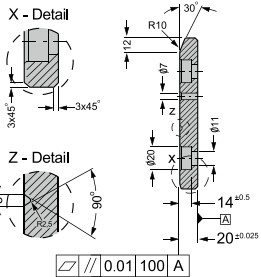

Form - A

Form - D

Form - B

Form - E

Form - C

Notes

材质 Material
40Cr/42CrMo/1.5810

高频 High frequency
HRC : 56~62

深度 Depth
> 0,8 mm

不含螺丝
Screws not included.

DTGB.05

Order Code	W	L	A	L ₁	L ₂	R	F	Form
DTGB.05	70	100	20	50	-	35	45	A
	70	150	10	50	-	35	45	B
	70	200	20	50	-	35	95	D
	100	150	50	50	50	50	70	C
	100	200	50	50	-	50	95	D
	100	250	50	50	-	50	145	E
	150	200	100	50	-	75	95	D
	150	250	100	50	-	75	145	E