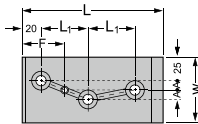

Form - A

Form - D

Form - B

Form - E

Form - C

Notes

材质 Material
40Cr/42CrMo/1.5810

高频 High frequency
HRC : 56~62

深度 Depth
> 0,8 mm

不含螺丝
Screws not included.

DTGB.05

Order Code	W	L	A	L ₁	L ₂	R	F	Form
DTGB.05	70	100	20	50	-	35	45	A
	70	150	10	50	-	35	45	B
	70	200	20	50	-	35	95	D
	100	150	50	50	50	50	70	C
	100	200	50	50	-	50	95	D
	100	250	50	50	-	50	145	E
	150	200	100	50	-	75	95	D
	150	250	100	50	-	75	145	E