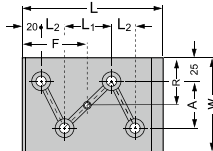

Form - A

Form - D

Form - B

Form - E

Form - C

Notes

材质 Material
40Cr/42CrMo/1.5810

高频 High frequency
HRC : 56~62

深度 Depth
> 0,8 mm

不含螺丝
Screws not included.

DTGB.05

Order Code	W	L	A	L ₁	L ₂	R	F	Form
DTGB.05	70	100	20	50	-	35	45	A
	70	150	10	50	-	35	45	B
	70	200	20	50	-	35	95	D
	100	150	50	50	50	50	70	C
	100	200	50	50	-	50	95	D
	100	250	50	50	-	50	145	E
	150	200	100	50	-	75	95	D
	150	250	100	50	-	75	145	E