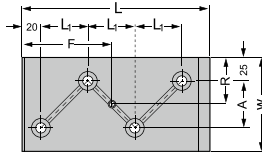

Form - A

Form - D

Form - B

Form - E

Form - C

Notes

材质 Material
40Cr/42CrMo/1.5810

高频 High frequency
HRC : 56~62

深度 Depth
> 0,8 mm

不含螺丝
Screws not included.

DTGB.05

Order Code	W	L	A	L ₁	L ₂	R	F	Form
DTGB.05	70	100	20	50	-	35	45	A
	70	150	10	50	-	35	45	B
	70	200	20	50	-	35	95	D
	100	150	50	50	50	50	70	C
	100	200	50	50	-	50	95	D
	100	250	50	50	-	50	145	E
	150	200	100	50	-	75	95	D
	150	250	100	50	-	75	145	E